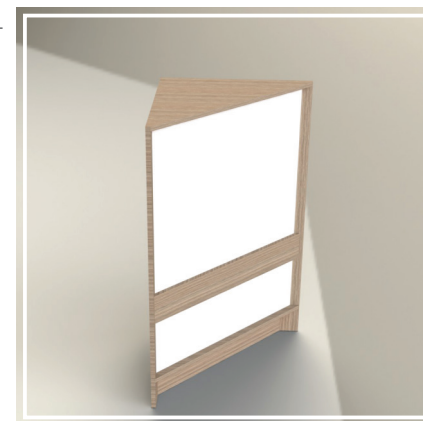

Tampo MDF

1000x1000x515mm - 011466

Balcão vitrine em MDF 15mm com duas prateleiras e tampo em vidro ou MDF.

Mesa crediário

LarguraxAlturaxProfundidade

1000x740x515mm - 011452

Mesa em MDF 15mm com gaveta e base com apoio para CPU.

Canto

LarguraxAlturaxProfundidade

515x1000x515mm - 011411

Canto em MDF 15mm com detalhe frontal.

DETTAGLIO

A Dettaglio é uma linha de balcões multiuso para utilização nos mais diversos segmentos.

Toda construída em MDF a linha apresenta acessórios como gavetas e proteções superiores para balcão. Consulte nossa equipe de vendas e conheça as várias possibilidades de cores e acabamentos.