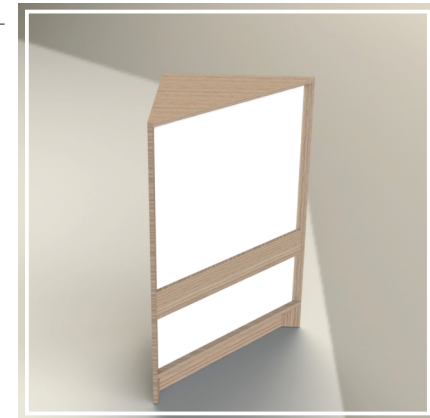

DETTAGLIO

A Dettaglio é uma linha de balcões multiuso para utilização nos mais diversos segmentos.

Toda construída em MDF a linha apresenta acessórios como gavetas e proteções superiores para balcão. Consulte nossa equipe de vendas e conheça as várias possibilidades de cores e acabamentos.