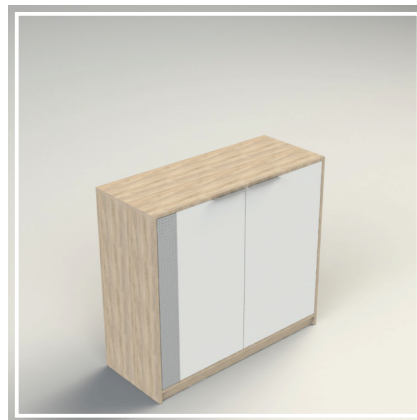

Mesa de reuniões

LarguraxAlturaxProfundidade

1800x740x1000mm - 011077
2200x740x1000mm - 011078

Mesa para reuniões com tampo em MDF 25mm e detalhe em chapa metálica perfurada. Tampa central móvel com passa fios e calha para fios. Pés em tubo metálico.

Armário fechado

LarguraxAlturaxProfundidade

1000x1600x400mm - 011075

Armário fechado em MDF 15mm com duas portas, puxador exclusivo em aço, três prateleiras internas e detalhe em chapa metálica perfurada.

Balcão apoio

LarguraxAlturaxProfundidade

1000x800x400mm - 011076

Balcão apoio em MDF 15mm com duas portas, puxador exclusivo em aço, uma prateleira internas e detalhe em chapa metálica perfurada.

Kit gaveteiro para mesa de trabalho