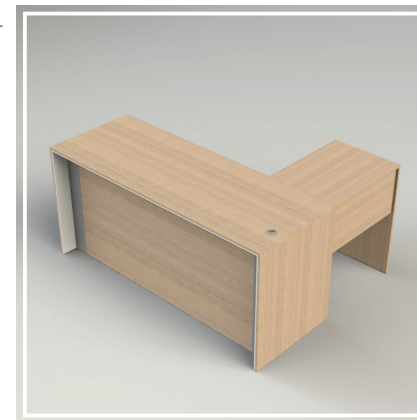

LarguraxAlturaxProfundidade

465x1500x400mm - 011081

Torre para pastas suspensas em MDF 15mm com quatro gavetas, puxador exclusivo em aço e nicho superior.

Extensão para mesa

LarguraxAlturaxProfundidade

Esq. 600x740x450mm - 011084
Dir. 600x740x450mm - 011085

Extensão para mesa em MDF 15mm para acoplar as mesas de trabalho.

PRATICITÀ

A PRATICITÀ é uma linha de móveis que traz a praticidade de módulos bem definidos em sua utilização.

Toda construída em MDF a linha apresenta a singularidade de um puxador em aço exclusivo, além de detalhes em chapa metálica perfurada. Consulte nossa equipe de vendas e conheça as várias possibilidades de cores e acabamentos.