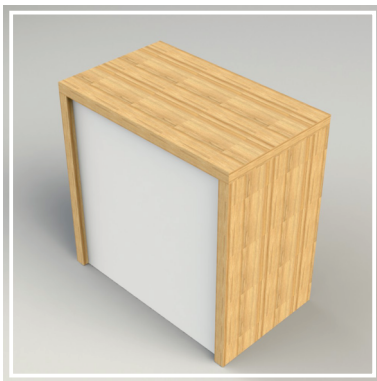

LINHA Multi WOOD

Expolight
EXPOSITORES

Mesa com prateleiras

Ref. 09282

LxAxP - 1000x1000x600mm

Mesa expositora em MDF com tampo em vidro e prateleiras.

Mesa com cabideiro

Ref. 09283

LxAxP - 1000x1000x600mm

Mesa expositora em MDF com tampo em vidro e cabideiro.

Mesa com moldura cabideiro

Ref. 09284

LxAxP - 1000x1000x600mm

Mesa expositora em MDF com tampo em vidro e moldura cabideiro.

Balcão Caixa

Ref. 09285

LxAxP - 1000x1000x600mm

Balcão caixa em MDF com bordas de 50mm e gaveta com chave.

Balcão Vitrine

Ref. 09286

LxAxP - 1000x1000x600mm

Balcão vitrine em MDF com bordas de 50mm tampo em vidro, gaveta e portas com chave.