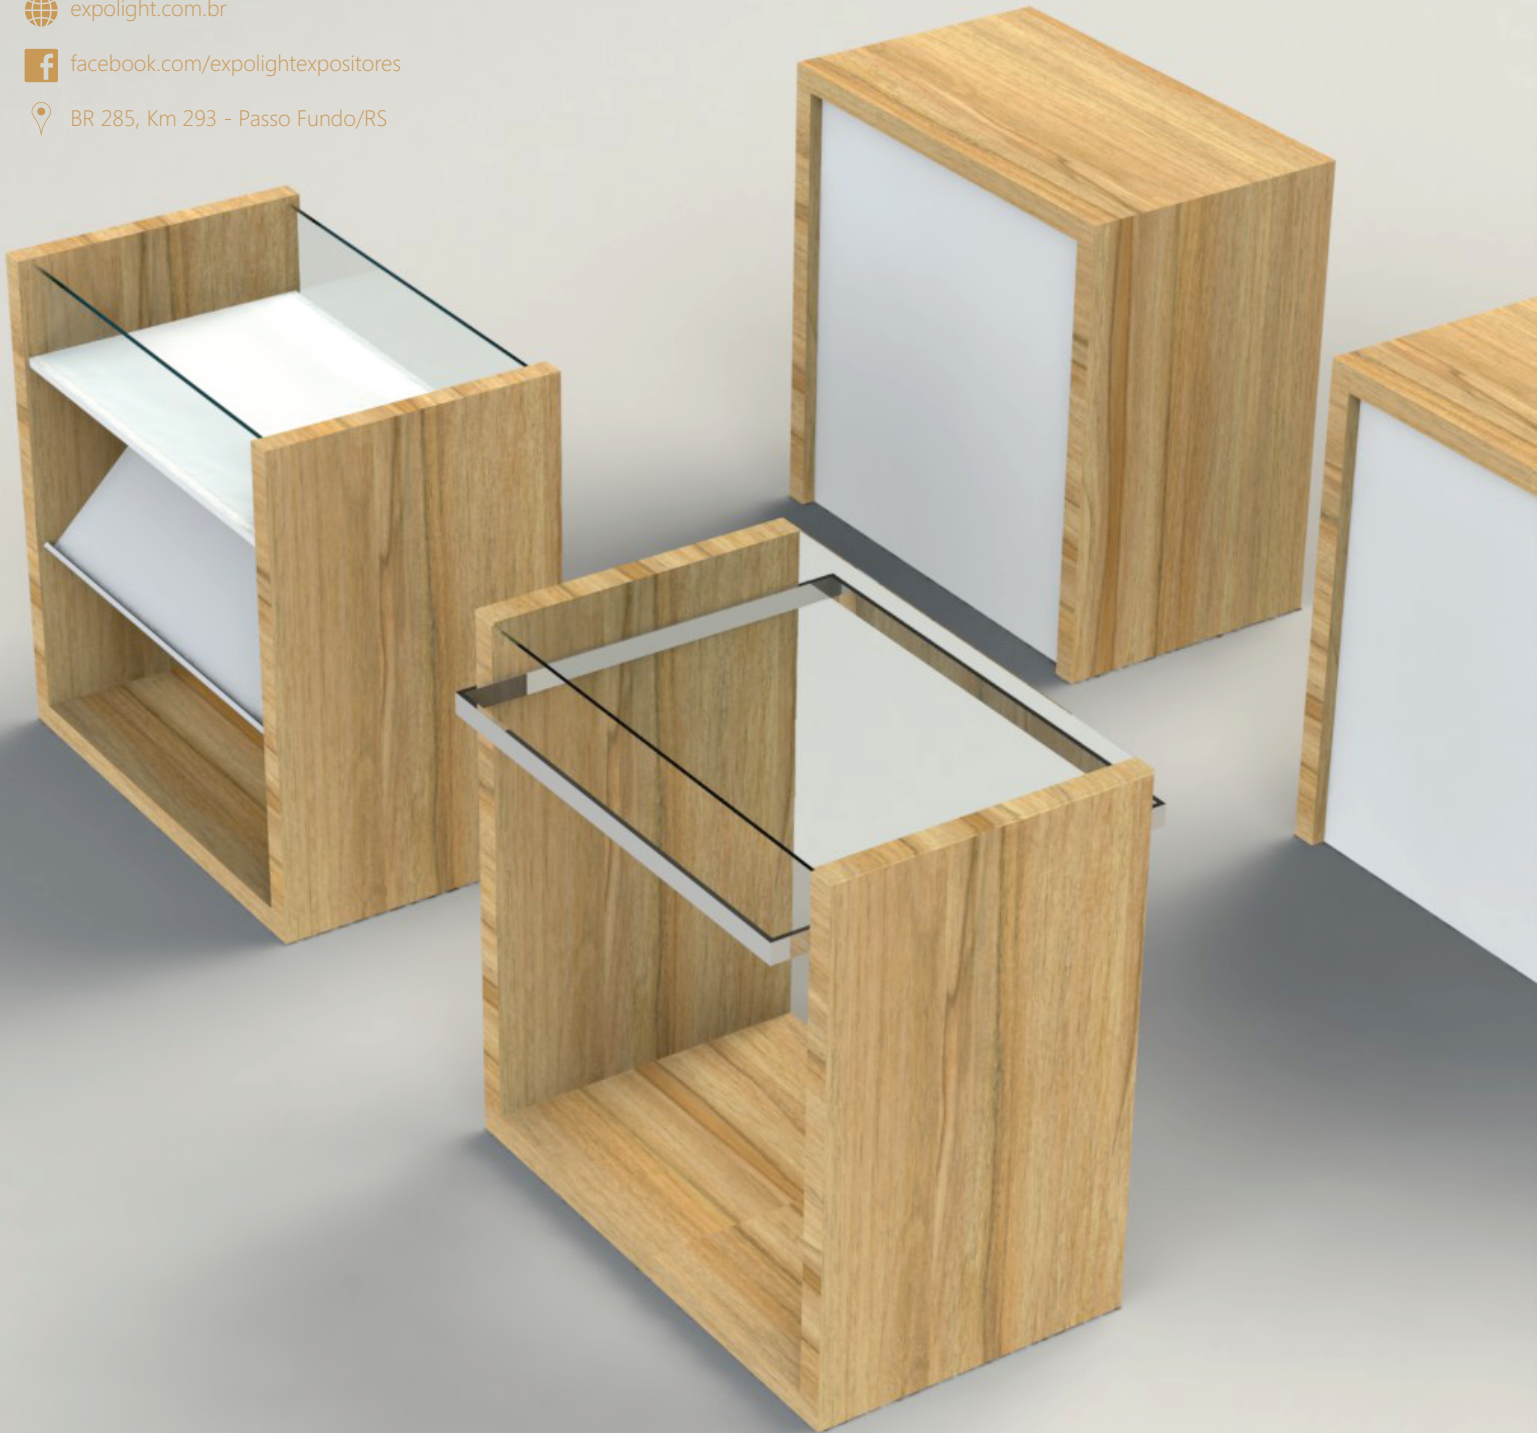

LINHA Multi WOOD

Expolight
EXPOSITORES

☎ 54 3313-2503

🌐 expolight.com.br

📘 facebook.com/expolightexpositores

📍 BR 285, Km 293 - Passo Fundo/RS

> Linha exclusiva

> Várias possibilidades de montagem