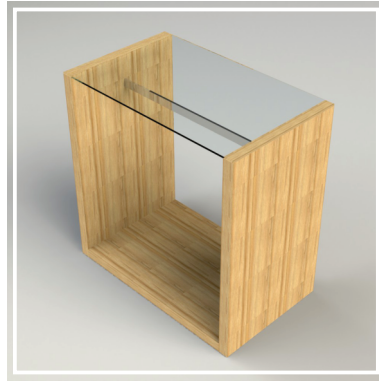

LINHA Multi WOOD

Expolight
EXPOSITORES

Mesa com prateleiras

Ref. 09282

LxAxP - 1000x1000x600mm

Mesa expositora em MDF com tampo em vidro e prateleiras.

Mesa com cabideiro

Ref. 09283

LxAxP - 1000x1000x600mm

Mesa expositora em MDF com tampo em vidro e cabideiro.

Mesa com moldura cabideiro

Ref. 09284

LxAxP - 1000x1000x600mm

Mesa expositora em MDF com tampo em vidro e moldura cabideiro.

Balcão Caixa

Ref. 09285

LxAxP - 1000x1000x600mm

Balcão caixa em MDF com bordas de 50mm e gaveta com chave.

Balcão Vitrine

Ref. 09286

LxAxP - 1000x1000x600mm

Balcão vitrine em MDF com bordas de 50mm tampo em vidro, gaveta e portas com chave.