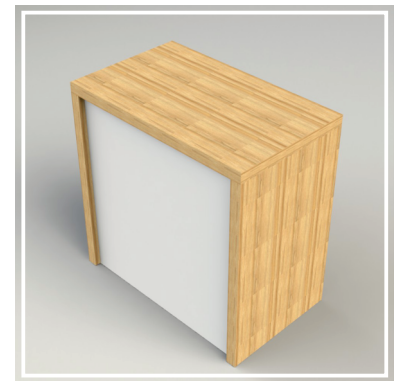

LxAxP - 1000x1000x600mm

Mesa expositora em MDF com tampo em vidro e cabideiro.

Mesa com moldura cabideiro

Ref. 09284

LxAxP - 1000x1000x600mm

Mesa expositora em MDF com tampo em vidro e moldura cabideiro.

Balcão Caixa

Ref. 09285

LxAxP - 1000x1000x600mm

Balcão caixa em MDF com bordas de 50mm e gaveta com chave.

Balcão Vitrine

Ref. 09286

LxAxP - 1000x1000x600mm

Balcão vitrine em MDF com bordas de 50mm tampo em vidro, gaveta e portas com chave.

Balcão Pacote

Ref. 09287

LxAxP - 1000x1000x600mm

Balcão pacote em MDF com bordas de 50mm e prateleiras internas.

Balcão Acessórios

Ref. 09288

LxAxP - 1000x1000x600mm

Balcão em MDF com bordas de 50mm e divisões internas em MDF canaletado.