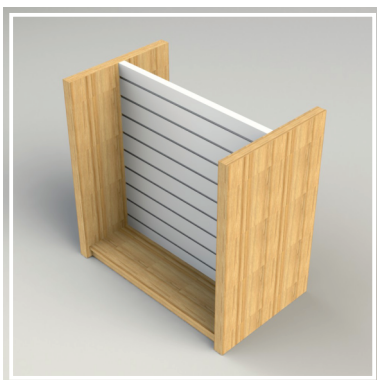

LxAxP - 1000x1000x600mm

Mesa expositora em MDF com tampo em vidro e cabideiro.

Mesa com moldura cabideiro

Ref. 09284

LxAxP - 1000x1000x600mm

Mesa expositora em MDF com tampo em vidro e moldura cabideiro.

Balcão Caixa

Ref. 09285

LxAxP - 1000x1000x600mm

Balcão caixa em MDF com bordas de 50mm e gaveta com chave.

Balcão Vitrine

Ref. 09286

LxAxP - 1000x1000x600mm

Balcão vitrine em MDF com bordas de 50mm tampo em vidro, gaveta e portas com chave.

Balcão Pacote

Ref. 09287

LxAxP - 1000x1000x600mm

Balcão pacote em MDF com bordas de 50mm e prateleiras internas.

Balcão Acessórios

Ref. 09288

LxAxP - 1000x1000x600mm

Balcão em MDF com bordas de 50mm e divisões internas em MDF canaletado.

Balcão Promocional

Ref. 09289

LxAxP - 1000x1000x600mm

Estante em MDF com prateleiras de 50mm e divisões irregulares.

Canto para balcões

Ref. 09290

LxAxP - 550x950x550mm

Canto fechado em MDF para balcões.