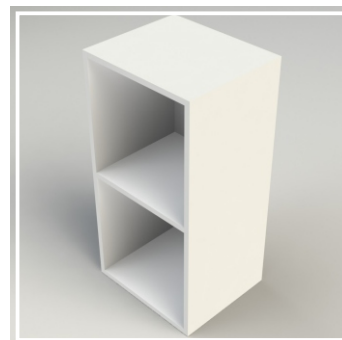

Nicho sem porta

Ref. 09861

LxAxP - 700x350x300mm

Nicho com porta

Ref. 09864

LxAxP - 350x700x300mm

LINHA Clean 300

Expolight
EXPOSITORES

Gaveteiro
Ref. 09865
LxAxP - 350x700x300mm

Nicho com duas prateleiras
Ref. 010041
LxAxP - 350x700x300mm

Nicho com uma prateleira
Ref. 010042
LxAxP - 350x700x300mm

Nicho com duas prateleiras em vidro
Ref. 010043
LxAxP - 350x700x300mm