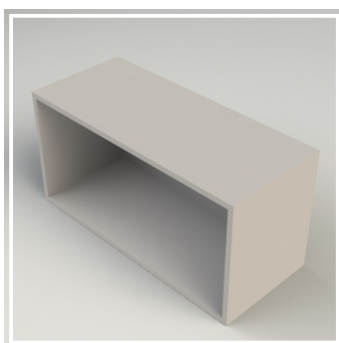

Ref. 09862

LxAxP - 700x350x300mm

Nicho com portas de correr

Ref. 010064

LxAxP - 700x350x300mm

Nicho com porta basculante

Ref. 010047

LxAxP - 700x350x300mm

Nicho sem porta

Ref. 09861

LxAxP - 700x350x300mm

Nicho com porta

Ref. 09864

LxAxP - 350x700x300mm

LINHA Clean 300

Expolight
EXPOSITORES