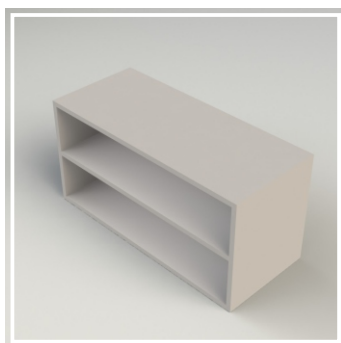

☎ 54 3313-2503

🌐 expolight.com.br

📘 facebook.com/expolightexpositores

📍 BR 285, Km 293 - Passo Fundo/RS

Nicho com prateleira MDF

Ref. 010045

LxAxP - 700x350x300mm

Nicho com prateleira vidro

Ref. 09862

LxAxP - 700x350x300mm

Nicho com portas de correr

Ref. 010064

LxAxP - 700x350x300mm

Nicho com porta basculante

Ref. 010047

LxAxP - 700x350x300mm

Nicho sem porta

Ref. 09861

LxAxP - 700x350x300mm

Nicho com porta

Ref. 09864

LxAxP - 350x700x300mm

LINHA Clean 300

Expolight
EXPOSITORES