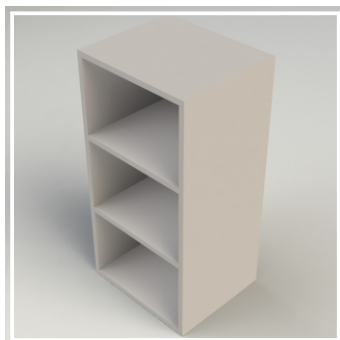

Nicho sem porta

Ref. 09861

LxAxP - 700x350x300mm

Nicho com porta

Ref. 09864

LxAxP - 350x700x300mm

LINHA Clean 300

Expolight
EXPOSITORES

Gaveteiro
Ref. 09865
LxAxP - 350x700x300mm

Nicho com duas prateleiras
Ref. 010041
LxAxP - 350x700x300mm

Nicho com uma prateleira
Ref. 010042
LxAxP - 350x700x300mm

Nicho com duas prateleiras em vidro
Ref. 010043
LxAxP - 350x700x300mm