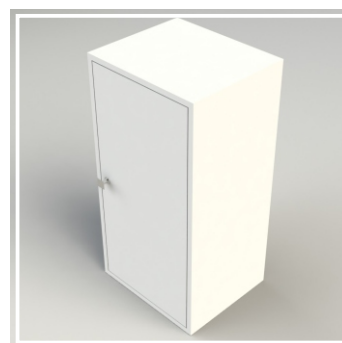

Ref. 09862

LxAxP - 700x350x300mm

Nicho com portas de correr

Ref. 010064

LxAxP - 700x350x300mm

Nicho com porta basculante

Ref. 010047

LxAxP - 700x350x300mm

Nicho sem porta

Ref. 09861

LxAxP - 700x350x300mm

Nicho com porta

Ref. 09864

LxAxP - 350x700x300mm

LINHA Clean 300

Expolight
EXPOSITORES