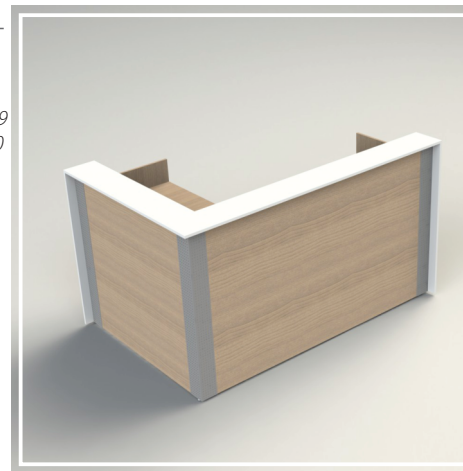

LINHA RECEPÇÃO

PRATICITÀ

Expolight

Balcão para recepção

LarguraxAlturaxProfundidade

1500x1000x670mm - 011133

1800x1000x670mm - 011138

Balcão para recepção multiuso com painel frontal total em MDF 15mm, e detalhes em chapa metálica perfurada. Possibilidade de instalação de kit gaveta.

Balcão para recepção L

LarguraxAlturaxProfundidade

Esq. 1800x1000x1185mm - 011139

Dir. 1800x1000x1185mm - 011140

Balcão para recepção multiuso em L, com painel frontal total em MDF 15mm, e detalhes em chapa metálica perfurada. Possibilidade de instalação de kit gaveta.

Extensão para mesa

LarguraxAlturaxProfundidade

Esq. 600x740x450mm - 011084

Dir. 600x740x450mm - 011085

Extensão para mesa em MDF 15mm para acoplar as mesas de trabalho.

Gaveteiros com rodízio

LarguraxAlturaxProfundidade

Suporte para CPU em MDF 15mm e rodízios com rodas de silicone.

PRATICITÀ

A PRATICITÀ é uma linha de móveis que traz a praticidade de módulos bem definidos em sua utilização.

Toda construída em MDF a linha apresenta a singularidade de um puxador em aço exclusivo, além de detalhes em chapa metálica perfurada. Consulte nossa equipe de vendas e conheça as várias possibilidades de cores e acabamentos.