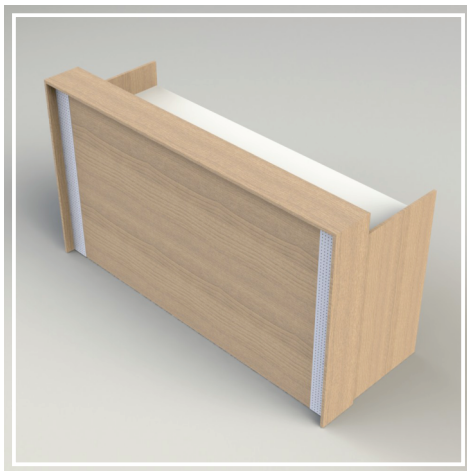

LINHA RECEPÇÃO

PRATICITÀ

Expolight

Balcão para recepção

LarguraxAlturaxProfundidade

1500x1000x670mm - 011133

1800x1000x670mm - 011138

Balcão para recepção multiuso com painel frontal total em MDF 15mm, e detalhes em chapa metálica perfurada. Possibilidade de instalação de kit gaveta.

Balcão para recepção L

LarguraxAlturaxProfundidade

Esq. 1800x1000x1185mm - 011139

Dir. 1800x1000x1185mm - 011140

Balcão para recepção multiuso em L, com painel frontal total em MDF 15mm, e detalhes em chapa metálica perfurada. Possibilidade de instalação de kit gaveta.

Extensão para mesa

LarguraxAlturaxProfundidade

Esq. 600x740x450mm - 011084

Dir. 600x740x450mm - 011085

Extensão para mesa em MDF 15mm para acoplar as mesas de trabalho.

Gaveteiros com rodízio

LarguraxAlturaxProfundidade

Suporte para CPU em MDF 15mm e rodízios com rodas de silicone.

PRATICITÀ

A PRATICITÀ é uma linha de móveis que traz a praticidade de módulos bem definidos em sua utilização.

Toda construída em MDF a linha apresenta a singularidade de um puxador em aço exclusivo, além de detalhes em chapa metálica perfurada. Consulte nossa equipe de vendas e conheça as várias possibilidades de cores e acabamentos.